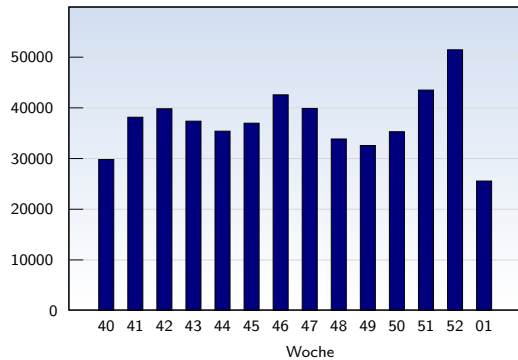

## Besucher

Diese Auswertung fasst alle Seitenaufrufe eines Besuchers zu einem Besuch (unique visit) zusammen. Ein Besucher wird nur gezählt, wenn er mindestens einen vollständigen Seitenaufruf (Page-Impression) auslöst. Liegen mehr als 30 Minuten zwischen den einzelnen Page-Impressions, so wird der Besucher mehrfach gezählt.

## Seitenaufufe

Diese Auswertung zählt alle erfolgreichen Seitenaufufe (Page-Impressions). Es werden nur vollständig geladene Seiten gezählt.

Datum	Betrag	
KW 40	01.10.08-05.10.08	554373
KW 41	06.10.08-12.10.08	625587
KW 42	13.10.08-19.10.08	723932
KW 43	20.10.08-26.10.08	621727
KW 44	27.10.08-02.11.08	645269
KW 45	03.11.08-09.11.08	560486
KW 46	10.11.08-16.11.08	754607
KW 47	17.11.08-23.11.08	744189
KW 48	24.11.08-30.11.08	549975
KW 49	01.12.08-07.12.08	619167
KW 50	08.12.08-14.12.08	558181
KW 51	15.12.08-21.12.08	716824
KW 52	22.12.08-28.12.08	698927
KW 01	29.12.08-31.12.08	276059
<b>Insgesamt</b>		<b>8649303</b>

## Seitenaufrufe

Diese Auswertung zählt alle erfolgreichen Seitenaufrufe (Page-Impressions). Es werden nur vollständig geladene Seiten gezählt.

Datum	Betrag	
KW 01	01.01.08-06.01.08	451050
KW 02	07.01.08-13.01.08	485783
KW 03	14.01.08-20.01.08	422075
KW 04	21.01.08-27.01.08	389506
KW 05	28.01.08-03.02.08	377044
KW 06	04.02.08-10.02.08	379553
KW 07	11.02.08-17.02.08	364889
KW 08	18.02.08-24.02.08	412712
KW 09	25.02.08-02.03.08	537869
KW 10	03.03.08-09.03.08	442960
KW 11	10.03.08-16.03.08	410863
KW 12	17.03.08-23.03.08	492222
KW 13	24.03.08-30.03.08	579499
KW 14	31.03.08-31.03.08	77346
<b>Insgesamt</b>		<b>5823371</b>