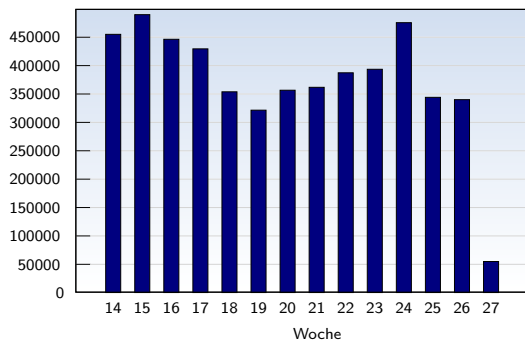

Seitenaufrufe

Diese Auswertung zählt alle erfolgreichen Seitenaufrufe (Page-Impressions). Es werden nur vollständig geladene Seiten gezählt.

Datum	Betrag	
KW 14	01.04.08-06.04.08	455333
KW 15	07.04.08-13.04.08	489985
KW 16	14.04.08-20.04.08	446609
KW 17	21.04.08-27.04.08	429744
KW 18	28.04.08-04.05.08	354090
KW 19	05.05.08-11.05.08	321753
KW 20	12.05.08-18.05.08	356884
KW 21	19.05.08-25.05.08	362011
KW 22	26.05.08-01.06.08	387573
KW 23	02.06.08-08.06.08	393791
KW 24	09.06.08-15.06.08	475877
KW 25	16.06.08-22.06.08	344352
KW 26	23.06.08-29.06.08	340248
KW 27	30.06.08-30.06.08	55187
Insgesamt		5213437