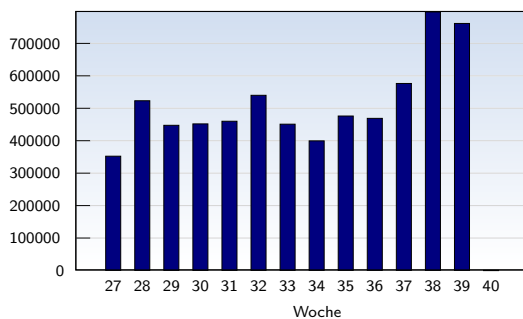

Seitenaufrufe

Diese Auswertung zählt alle erfolgreichen Seitenaufrufe (Page-Impressions). Es werden nur vollständig geladene Seiten gezählt.

Datum	Betrag	
KW 27	01.07.08-06.07.08	352701
KW 28	07.07.08-13.07.08	523592
KW 29	14.07.08-20.07.08	447908
KW 30	21.07.08-27.07.08	452258
KW 31	28.07.08-03.08.08	460432
KW 32	04.08.08-10.08.08	540395
KW 33	11.08.08-17.08.08	451387
KW 34	18.08.08-24.08.08	399932
KW 35	25.08.08-31.08.08	476540
KW 36	01.09.08-07.09.08	469326
KW 37	08.09.08-14.09.08	576872
KW 38	15.09.08-21.09.08	797462
KW 39	22.09.08-28.09.08	761872
KW 40	29.09.08-30.09.08	0
Insgesamt		6710677