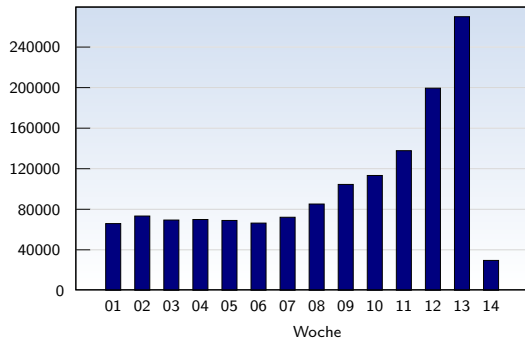

Datum	Betrag	
KW 14	01.04.08-06.04.08	175039
KW 15	07.04.08-13.04.08	198707
KW 16	14.04.08-20.04.08	177226
KW 17	21.04.08-27.04.08	171675
KW 18	28.04.08-04.05.08	101538
KW 19	05.05.08-11.05.08	100694
KW 20	12.05.08-18.05.08	93258
KW 21	19.05.08-25.05.08	81159
KW 22	26.05.08-01.06.08	61055
KW 23	02.06.08-08.06.08	40517
KW 24	09.06.08-15.06.08	37409
KW 25	16.06.08-22.06.08	32971
KW 26	23.06.08-29.06.08	34723
KW 27	30.06.08-30.06.08	4823
<b>Insgesamt</b>		<b>1310794</b>

## Seitenaufrufe

Diese Auswertung zählt alle erfolgreichen Seitenaufrufe (Page-Impressions). Es werden nur vollständig geladene Seiten gezählt.

Datum	Betrag	
KW 14	01.04.08-06.04.08	455333
KW 15	07.04.08-13.04.08	489985
KW 16	14.04.08-20.04.08	446609
KW 17	21.04.08-27.04.08	429744
KW 18	28.04.08-04.05.08	354090
KW 19	05.05.08-11.05.08	321753
KW 20	12.05.08-18.05.08	356884
KW 21	19.05.08-25.05.08	362011
KW 22	26.05.08-01.06.08	387573
KW 23	02.06.08-08.06.08	393791
KW 24	09.06.08-15.06.08	475877
KW 25	16.06.08-22.06.08	344352
KW 26	23.06.08-29.06.08	340248
KW 27	30.06.08-30.06.08	55187
<b>Insgesamt</b>		<b>5213437</b>

## Seiten pro Besucher

Durchschnitt der erfolgreichen Seitenaufrufe eines eindeutigen Besuchers.

Datum	Betrag	
KW 14	01.04.08-06.04.08	2.60
KW 15	07.04.08-13.04.08	2.47
KW 16	14.04.08-20.04.08	2.52
KW 17	21.04.08-27.04.08	2.50
KW 18	28.04.08-04.05.08	3.49
KW 19	05.05.08-11.05.08	3.20
KW 20	12.05.08-18.05.08	3.83
KW 21	19.05.08-25.05.08	4.46
KW 22	26.05.08-01.06.08	6.35
KW 23	02.06.08-08.06.08	9.72
KW 24	09.06.08-15.06.08	12.72
KW 25	16.06.08-22.06.08	10.44
KW 26	23.06.08-29.06.08	9.80
KW 27	30.06.08-30.06.08	11.44
<b>Durchschnitt</b>		<b>3.98</b>

## Besucher

Diese Auswertung fasst alle Seitenaufrufe eines Besuchers zu einem Besuch (unique visit) zusammen. Ein Besucher wird nur gezählt, wenn er mindestens einen vollständigen Seitenaufruf (Page-Impression) auslöst. Liegen mehr als 30 Minuten zwischen den einzelnen Page-Impressions, so wird der Besucher mehrfach gezählt.