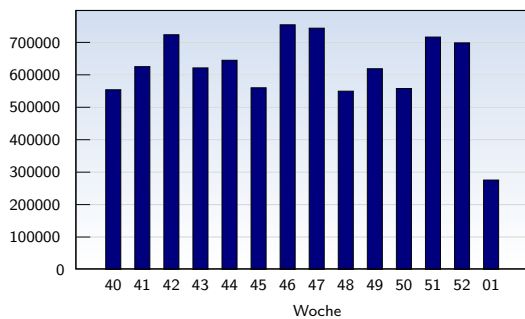

## Besucher

Diese Auswertung fasst alle Seitenaufrufe eines Besuchers zu einem Besuch (unique visit) zusammen. Ein Besucher wird nur gezählt, wenn er mindestens einen vollständigen Seitenaufruf (Page-Impression) auslöst. Liegen mehr als 30 Minuten zwischen den einzelnen Page-Impressions, so wird der Besucher mehrfach gezählt.

## Seitenaufufe

Diese Auswertung zählt alle erfolgreichen Seitenaufufe (Page-Impressions). Es werden nur vollständig geladene Seiten gezählt.

Datum	Betrag	
KW 40	01.10.08-05.10.08	554373
KW 41	06.10.08-12.10.08	625587
KW 42	13.10.08-19.10.08	723932
KW 43	20.10.08-26.10.08	621727
KW 44	27.10.08-02.11.08	645269
KW 45	03.11.08-09.11.08	560486
KW 46	10.11.08-16.11.08	754607
KW 47	17.11.08-23.11.08	744189
KW 48	24.11.08-30.11.08	549975
KW 49	01.12.08-07.12.08	619167
KW 50	08.12.08-14.12.08	558181
KW 51	15.12.08-21.12.08	716824
KW 52	22.12.08-28.12.08	698927
KW 01	29.12.08-31.12.08	276059
<b>Insgesamt</b>		<b>8649303</b>

## Seitenaufrufe

Diese Auswertung zählt alle erfolgreichen Seitenaufrufe (Page-Impressions). Es werden nur vollständig geladene Seiten gezählt.

Datum	Betrag	
KW 01	01.01.08-06.01.08	451050
KW 02	07.01.08-13.01.08	485783
KW 03	14.01.08-20.01.08	422075
KW 04	21.01.08-27.01.08	389506
KW 05	28.01.08-03.02.08	377044
KW 06	04.02.08-10.02.08	379553
KW 07	11.02.08-17.02.08	364889
KW 08	18.02.08-24.02.08	412712
KW 09	25.02.08-02.03.08	537869
KW 10	03.03.08-09.03.08	442960
KW 11	10.03.08-16.03.08	410863
KW 12	17.03.08-23.03.08	492222
KW 13	24.03.08-30.03.08	579499
KW 14	31.03.08-31.03.08	77346
<b>Insgesamt</b>		<b>5823371</b>