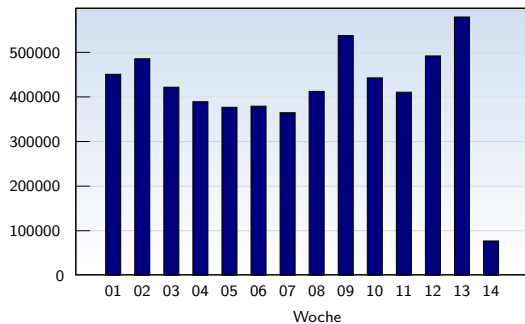

Seitenaufrufe

Diese Auswertung zählt alle erfolgreichen Seitenaufrufe (Page-Impressions). Es werden nur vollständig geladene Seiten gezählt.

Datum	Betrag	
KW 01	01.01.08-06.01.08	451050
KW 02	07.01.08-13.01.08	485783
KW 03	14.01.08-20.01.08	422075
KW 04	21.01.08-27.01.08	389506
KW 05	28.01.08-03.02.08	377044
KW 06	04.02.08-10.02.08	379553
KW 07	11.02.08-17.02.08	364889
KW 08	18.02.08-24.02.08	412712
KW 09	25.02.08-02.03.08	537869
KW 10	03.03.08-09.03.08	442960
KW 11	10.03.08-16.03.08	410863
KW 12	17.03.08-23.03.08	492222
KW 13	24.03.08-30.03.08	579499
KW 14	31.03.08-31.03.08	77346
Insgesamt		5823371