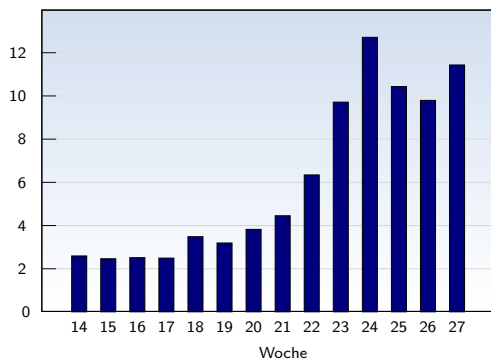

## Besucher

Diese Auswertung fasst alle Seitenaufrufe eines Besuchers zu einem Besuch (unique visit) zusammen. Ein Besucher wird nur gezählt, wenn er mindestens einen vollständigen Seitenaufruf (Page-Impression) auslöst. Liegen mehr als 30 Minuten zwischen den einzelnen Page-Impressions, so wird der Besucher mehrfach gezählt.

Datum	Betrag	
KW 14	01.04.08-06.04.08	175039
KW 15	07.04.08-13.04.08	198707
KW 16	14.04.08-20.04.08	177226
KW 17	21.04.08-27.04.08	171675
KW 18	28.04.08-04.05.08	101538
KW 19	05.05.08-11.05.08	100694
KW 20	12.05.08-18.05.08	93258
KW 21	19.05.08-25.05.08	81159
KW 22	26.05.08-01.06.08	61055
KW 23	02.06.08-08.06.08	40517
KW 24	09.06.08-15.06.08	37409
KW 25	16.06.08-22.06.08	32971
KW 26	23.06.08-29.06.08	34723
KW 27	30.06.08-30.06.08	4823
<b>Insgesamt</b>		<b>1310794</b>

## Seitenaufrufe

Diese Auswertung zählt alle erfolgreichen Seitenaufrufe (Page-Impressions). Es werden nur vollständig geladene Seiten gezählt.

Datum	Betrag	
KW 14	01.04.08-06.04.08	455333
KW 15	07.04.08-13.04.08	489985
KW 16	14.04.08-20.04.08	446609
KW 17	21.04.08-27.04.08	429744
KW 18	28.04.08-04.05.08	354090
KW 19	05.05.08-11.05.08	321753
KW 20	12.05.08-18.05.08	356884
KW 21	19.05.08-25.05.08	362011
KW 22	26.05.08-01.06.08	387573
KW 23	02.06.08-08.06.08	393791
KW 24	09.06.08-15.06.08	475877
KW 25	16.06.08-22.06.08	344352
KW 26	23.06.08-29.06.08	340248
KW 27	30.06.08-30.06.08	55187
<b>Insgesamt</b>		<b>5213437</b>

## Seiten pro Besucher

Durchschnitt der erfolgreichen Seitenaufrufe eines eindeutigen Besuchers.

Datum	Betrag	
KW 14	01.04.08-06.04.08	2.60
KW 15	07.04.08-13.04.08	2.47
KW 16	14.04.08-20.04.08	2.52
KW 17	21.04.08-27.04.08	2.50
KW 18	28.04.08-04.05.08	3.49
KW 19	05.05.08-11.05.08	3.20
KW 20	12.05.08-18.05.08	3.83
KW 21	19.05.08-25.05.08	4.46
KW 22	26.05.08-01.06.08	6.35
KW 23	02.06.08-08.06.08	9.72
KW 24	09.06.08-15.06.08	12.72
KW 25	16.06.08-22.06.08	10.44
KW 26	23.06.08-29.06.08	9.80
KW 27	30.06.08-30.06.08	11.44
<b>Durchschnitt</b>		<b>3.98</b>