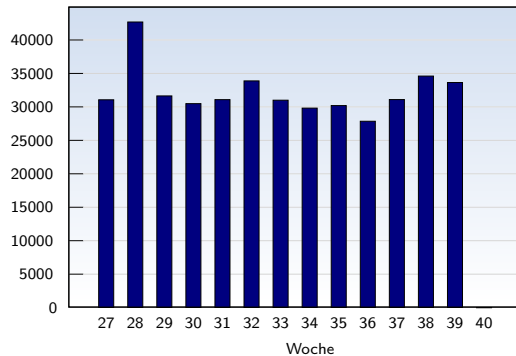

Besucher

Diese Auswertung fasst alle Seitenaufrufe eines Besuchers zu einem Besuch (unique visit) zusammen. Ein Besucher wird nur gezählt, wenn er mindestens einen vollständigen Seitenaufruf (Page-Impression) auslöst. Liegen mehr als 30 Minuten zwischen den einzelnen Page-Impressions, so wird der Besucher mehrfach gezählt.

Datum	Betrag	
KW 27	01.07.08-06.07.08	31081
KW 28	07.07.08-13.07.08	42708
KW 29	14.07.08-20.07.08	31659
KW 30	21.07.08-27.07.08	30505
KW 31	28.07.08-03.08.08	31103
KW 32	04.08.08-10.08.08	33904
KW 33	11.08.08-17.08.08	31020
KW 34	18.08.08-24.08.08	29836
KW 35	25.08.08-31.08.08	30214
KW 36	01.09.08-07.09.08	27874
KW 37	08.09.08-14.09.08	31113
KW 38	15.09.08-21.09.08	34625
KW 39	22.09.08-28.09.08	33664
KW 40	29.09.08-30.09.08	0
Insgesamt		419306