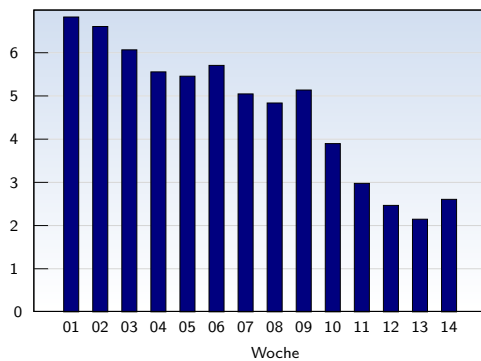

Seiten pro Besucher

Durchschnitt der erfolgreichen Seitenaufrufe eines eindeutigen Besuchers.

Datum	Betrag	
KW 01	01.01.08-06.01.08	6.83
KW 02	07.01.08-13.01.08	6.61
KW 03	14.01.08-20.01.08	6.07
KW 04	21.01.08-27.01.08	5.56
KW 05	28.01.08-03.02.08	5.46
KW 06	04.02.08-10.02.08	5.71
KW 07	11.02.08-17.02.08	5.05
KW 08	18.02.08-24.02.08	4.84
KW 09	25.02.08-02.03.08	5.14
KW 10	03.03.08-09.03.08	3.90
KW 11	10.03.08-16.03.08	2.98
KW 12	17.03.08-23.03.08	2.47
KW 13	24.03.08-30.03.08	2.15
KW 14	31.03.08-31.03.08	2.61
Durchschnitt	4.08