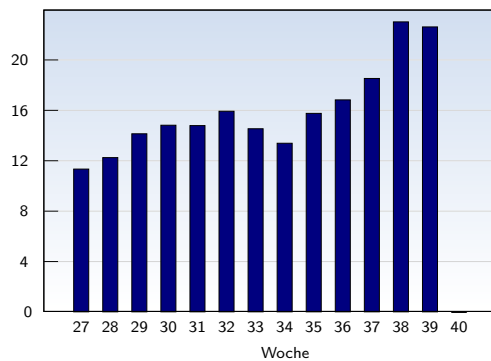

Seiten pro Besucher

Durchschnitt der erfolgreichen Seitenaufrufe eines eindeutigen Besuchers.

Datum	Betrag	
KW 27	01.07.08-06.07.08	11.35
KW 28	07.07.08-13.07.08	12.26
KW 29	14.07.08-20.07.08	14.15
KW 30	21.07.08-27.07.08	14.83
KW 31	28.07.08-03.08.08	14.80
KW 32	04.08.08-10.08.08	15.94
KW 33	11.08.08-17.08.08	14.55
KW 34	18.08.08-24.08.08	13.40
KW 35	25.08.08-31.08.08	15.77
KW 36	01.09.08-07.09.08	16.84
KW 37	08.09.08-14.09.08	18.54
KW 38	15.09.08-21.09.08	23.03
KW 39	22.09.08-28.09.08	22.63
KW 40	29.09.08-30.09.08	0
Durchschnitt		16.00