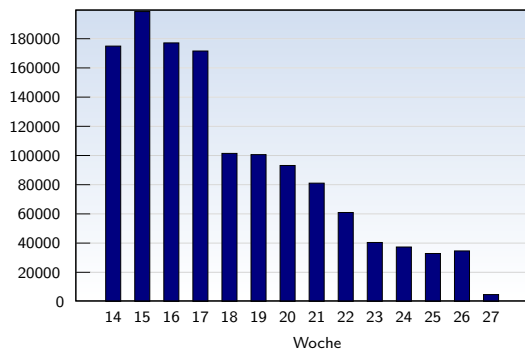

Datum	Betrag	
KW 27	01.07.08-06.07.08	31081
KW 28	07.07.08-13.07.08	42708
KW 29	14.07.08-20.07.08	31659
KW 30	21.07.08-27.07.08	30505
KW 31	28.07.08-03.08.08	31103
KW 32	04.08.08-10.08.08	33904
KW 33	11.08.08-17.08.08	31020
KW 34	18.08.08-24.08.08	29836
KW 35	25.08.08-31.08.08	30214
KW 36	01.09.08-07.09.08	27874
KW 37	08.09.08-14.09.08	31113
KW 38	15.09.08-21.09.08	34625
KW 39	22.09.08-28.09.08	33664
KW 40	29.09.08-30.09.08	0
<b>Insgesamt</b>		<b>419306</b>

## Seitenaufrufe

Diese Auswertung zählt alle erfolgreichen Seitenaufrufe (Page-Impressions). Es werden nur vollständig geladene Seiten gezählt.

Datum	Betrag	
KW 27	01.07.08-06.07.08	352701
KW 28	07.07.08-13.07.08	523592
KW 29	14.07.08-20.07.08	447908
KW 30	21.07.08-27.07.08	452258
KW 31	28.07.08-03.08.08	460432
KW 32	04.08.08-10.08.08	540395
KW 33	11.08.08-17.08.08	451387
KW 34	18.08.08-24.08.08	399932
KW 35	25.08.08-31.08.08	476540
KW 36	01.09.08-07.09.08	469326
KW 37	08.09.08-14.09.08	576872
KW 38	15.09.08-21.09.08	797462
KW 39	22.09.08-28.09.08	761872
KW 40	29.09.08-30.09.08	0
<b>Insgesamt</b>		<b>6710677</b>

## Seiten pro Besucher

Durchschnitt der erfolgreichen Seitenaufrufe eines eindeutigen Besuchers.

Datum	Betrag	
KW 27	01.07.08-06.07.08	11.35
KW 28	07.07.08-13.07.08	12.26
KW 29	14.07.08-20.07.08	14.15
KW 30	21.07.08-27.07.08	14.83
KW 31	28.07.08-03.08.08	14.80
KW 32	04.08.08-10.08.08	15.94
KW 33	11.08.08-17.08.08	14.55
KW 34	18.08.08-24.08.08	13.40
KW 35	25.08.08-31.08.08	15.77
KW 36	01.09.08-07.09.08	16.84
KW 37	08.09.08-14.09.08	18.54
KW 38	15.09.08-21.09.08	23.03
KW 39	22.09.08-28.09.08	22.63
KW 40	29.09.08-30.09.08	0
<b>Durchschnitt</b>		<b>16.00</b>

## Besucher

Diese Auswertung fasst alle Seitenaufrufe eines Besuchers zu einem Besuch (unique visit) zusammen. Ein Besucher wird nur gezählt, wenn er mindestens einen vollständigen Seitenaufruf (Page-Impression) auslöst. Liegen mehr als 30 Minuten zwischen den einzelnen Page-Impressions, so wird der Besucher mehrfach gezählt.