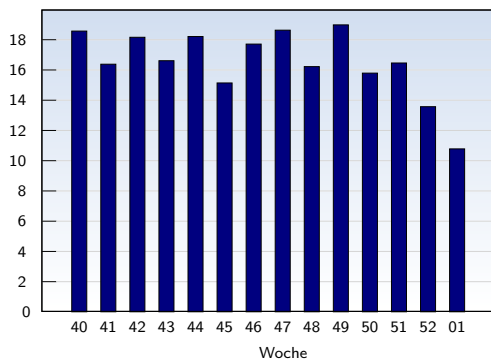

Seiten pro Besucher

Durchschnitt der erfolgreichen Seitenaufrufe eines eindeutigen Besuchers.

Datum	Betrag	
KW 40	01.10.08-05.10.08	18.58
KW 41	06.10.08-12.10.08	16.39
KW 42	13.10.08-19.10.08	18.17
KW 43	20.10.08-26.10.08	16.62
KW 44	27.10.08-02.11.08	18.22
KW 45	03.11.08-09.11.08	15.15
KW 46	10.11.08-16.11.08	17.72
KW 47	17.11.08-23.11.08	18.64
KW 48	24.11.08-30.11.08	16.23
KW 49	01.12.08-07.12.08	18.99
KW 50	08.12.08-14.12.08	15.80
KW 51	15.12.08-21.12.08	16.47
KW 52	22.12.08-28.12.08	13.58
KW 01	29.12.08-31.12.08	10.79
Durchschnitt		16.55